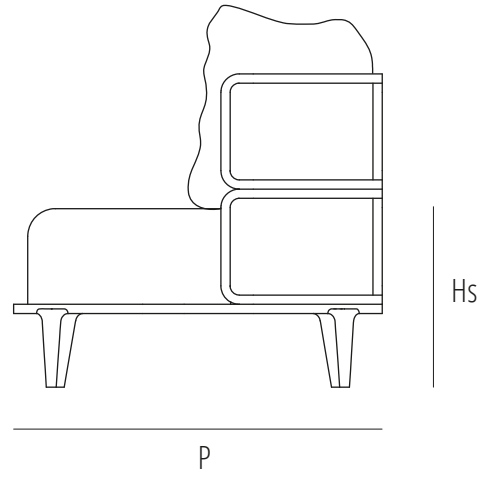

Poltrona lounge sfoderabile. Struttura in noce canaletto o faggio laccato nero, profili a sezione quadrata e pannelli rivestiti in tessuto. Disponibile rivestimento in paglia di Vienna sulla fascia superiore. Seduta e cuscini imbottiti in poliuretano espanso a densità differenziata, piuma d'oca e poliestere.

Lounge chair with removable covers. Structure in Canaletto walnut or black lacquered beech wood, with square outlines and fabric covered panels. Trim available in woven cane for the upper range. Seat and cushions filled with polyurethane foam with different densities, goose feather and polyester

PLPROMTES

Dimensions mm.
height 840 | width 800 | depth 800

	mm	inch
H	840	33
L	800	31,4
P	800	31,4
Hs	400	15,7
Hb	690	26,7

Verfuegbare Ausfuehrungen

Finiture disponibili

Available finishes

Finitions disponibles