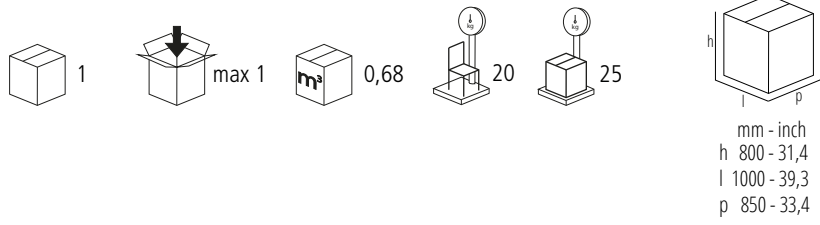

PLPROMTES

Dimensions mm.
height 840 | width 800 | depth 800

	mm	inch
H	840	33
L	800	31,4
P	800	31,4
Hs	400	15,7
Hb	690	26,7

Verfuegbare Ausfuehrungen

Finiture disponibili

Available finishes

Finitions disponibles