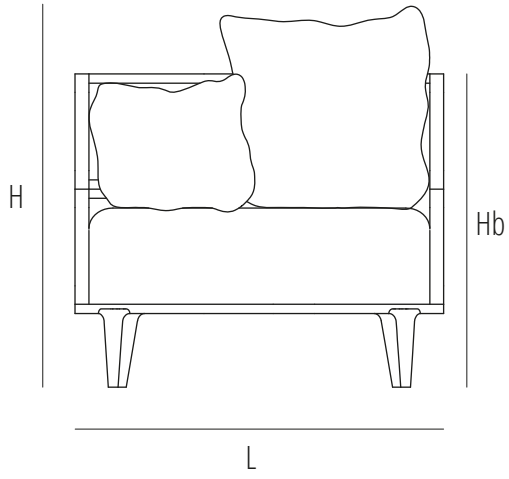

Poltrona lounge sfoderabile. Struttura in noce canaletto o faggio laccato nero, profili a sezione quadrata e pannelli rivestiti in tessuto. Disponibile rivestimento in paglia di Vienna sulla fascia superiore. Seduta e cuscini imbottiti in poliuretano espanso a densità differenziata, piuma d'oca e poliestere.

Lounge chair with removable covers. Structure in Canaletto walnut or black lacquered beech wood, with square outlines and fabric covered panels. Trim available in woven cane for the upper range. Seat and cushions filled with polyurethane foam with different densities, goose feather and polyester

Chaise longue déhoussable. Structure en noix Canaletto ou en bois de hêtre laqué noir, avec profils à parties carrées et empiècements en tissu. Disponible avec bordure en paille de Vienne sur la partie supérieure. Assise et coussins rembourrés en polyuréthane expansé à densité différenciée, plumes d'oie et polyester.

PLPROMTES

Dimensions mm.
height 840 | width 800 | depth 800

	mm	inch
H	840	33
L	800	31,4
P	800	31,4
Hs	400	15,7
Hb	690	26,7

Verfuegbare Ausfuehrungen

Finiture disponibili

Available finishes

Finitions disponibles